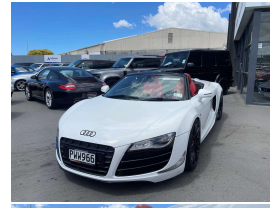

# 2012 Audi R8 5.2 V10 Quattro Spyder Mansory